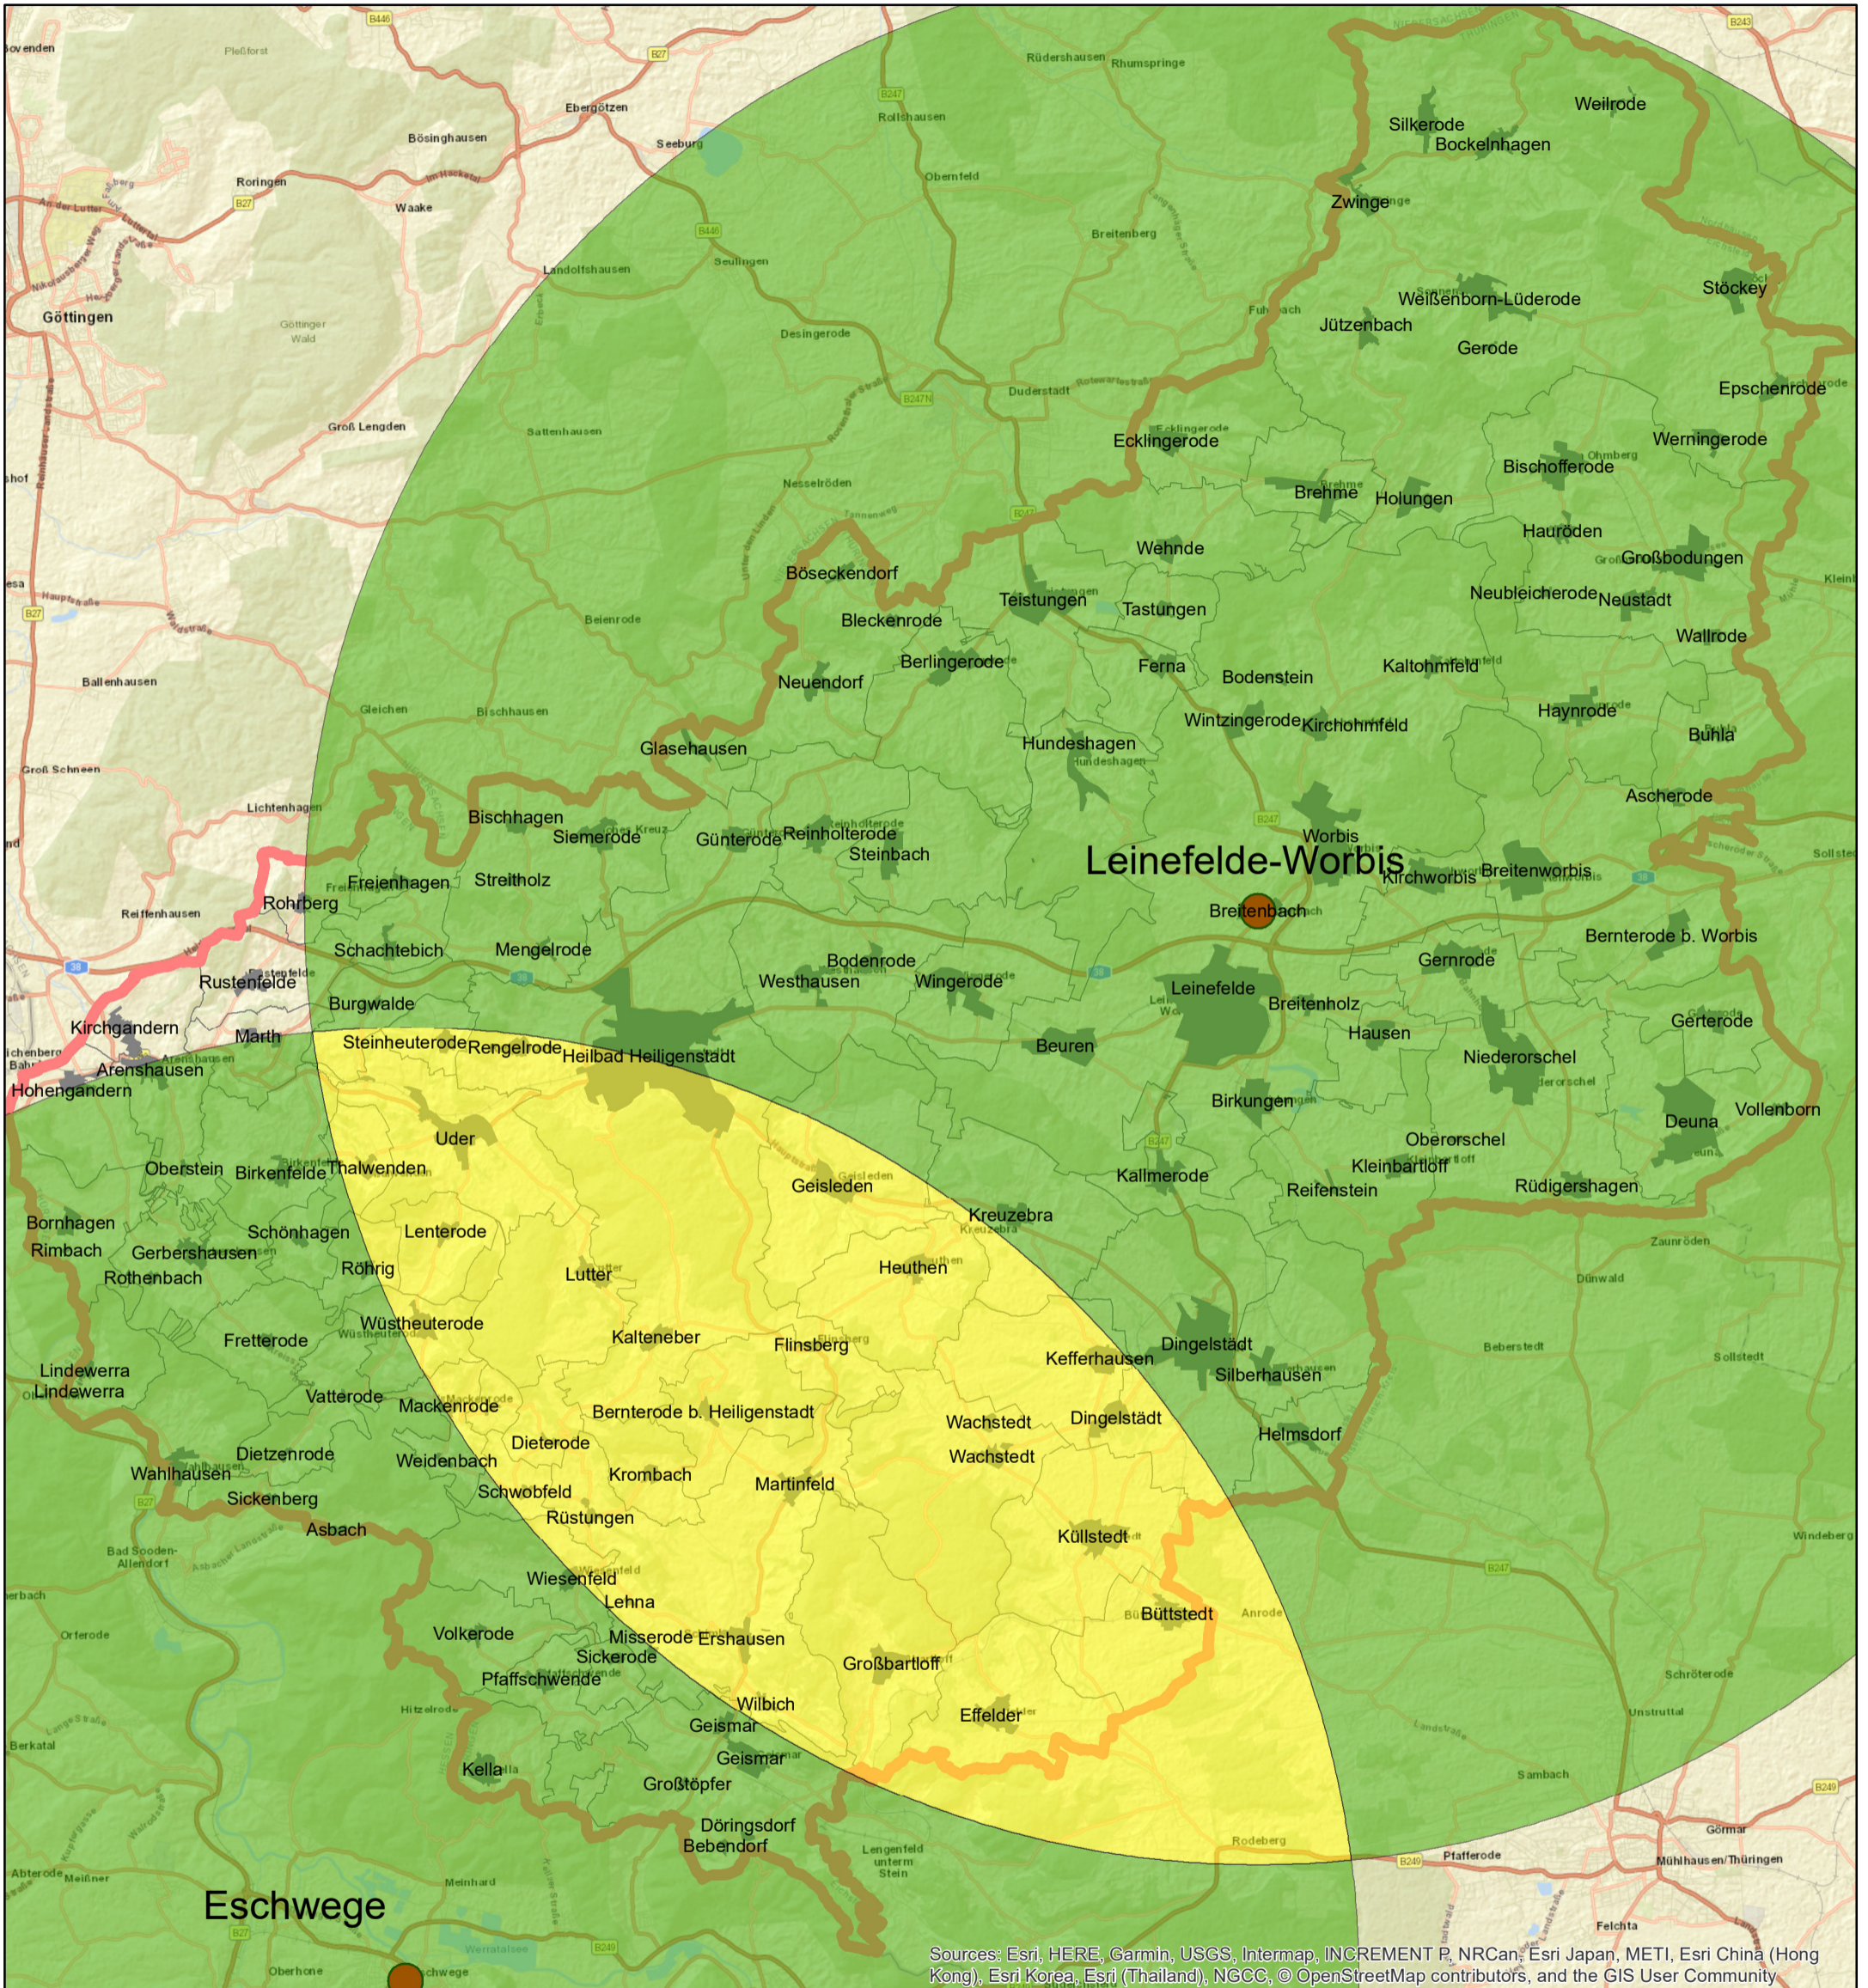

# Anlage B.2 – Abdeckung GW A/S (Radius 22 km) Leinefelde-Worbis, Eschwege

## Legende

- Kategorie 1
- Kategorie 2
- Gemeindegebiete im Landkreis Eichsfeld
- Gemarkungsgrenzen im Landkreis Eichsfeld
- Kreisgebiet - Landkreis Eichsfeld

- Leinefelde-Worbis
- Eschwege

1:150.000

Verfasser: Kreientwicklung  
Landkreis Eichsfeld